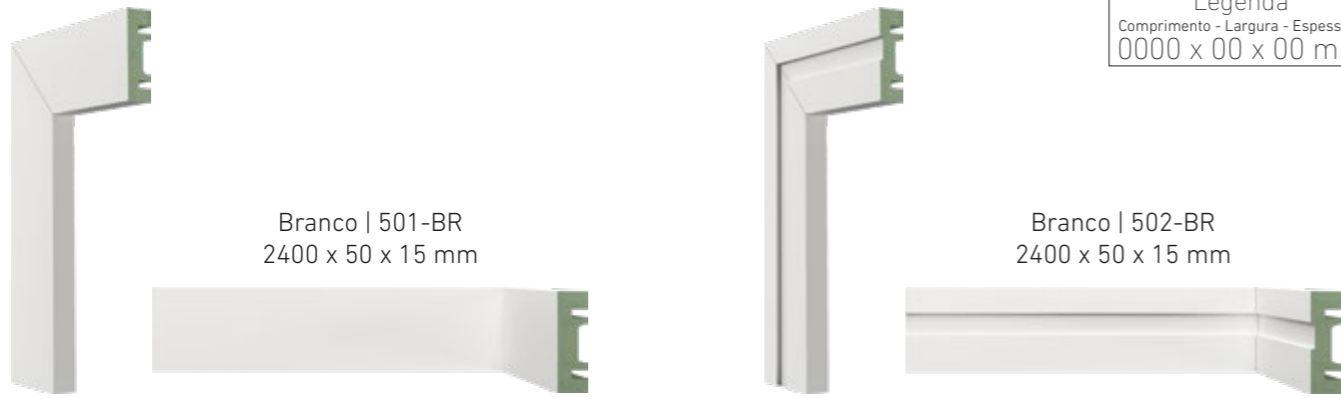

MOLDUFAMA

R O D A P É S E G U A R N I Ç Õ E S

+55 48 3645.0020
contato@moldufama.com.br
www.moldufama.com.br

RODAPÉS / GUARNIÇÕES - 50 mm

Legenda
Comprimento - Largura - Espessura
0000 x 00 x 00 mm

RODAPÉS / GUARNIÇÕES - 70 mm

RODAPÉS MADEIRADOS - 70 mm

MOLUFAMA

RODAPÉS - 100 mm

RODAPÉS - 150 mm

RODAPÉS - 200 mm

RODAMEIO - 40 mm

RODAPÉS - 150 mm - SOBREPOR

MOLUFAMA