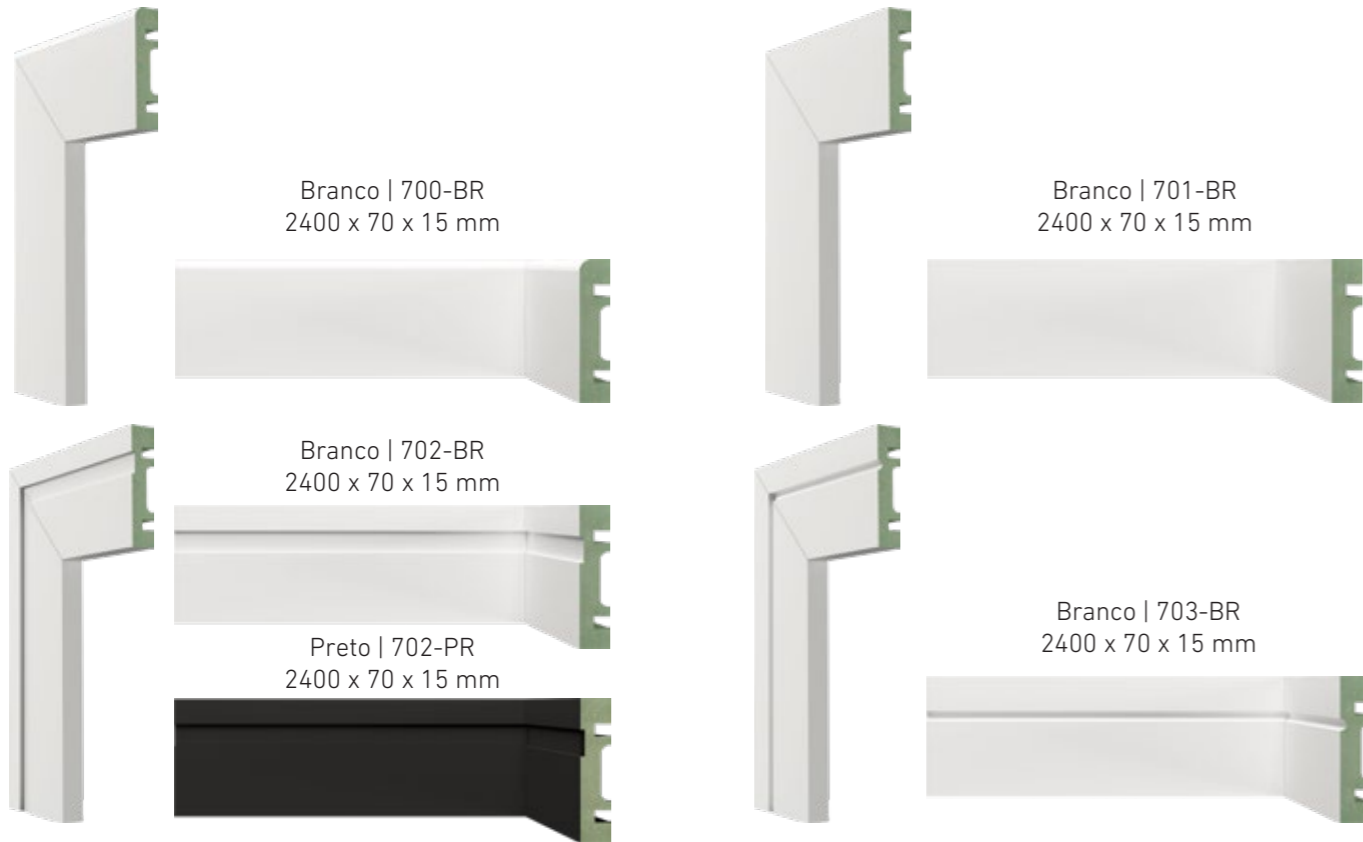

MOLDUFAMA

R O D A P É S E G U A R N I Ç Õ E S

+55 48 3645.0020
contato@moldufama.com.br
www.moldufama.com.br

RODAPÉS / GUARNIÇÕES - 50 mm

Legenda
Comprimento - Largura - Espessura
0000 x 00 x 00 mm

RODAPÉS / GUARNIÇÕES - 70 mm

RODAPÉS MADEIRADOS - 70 mm

MOLUFAMA

RODAPÉS - 100 mm

RODAPÉS - 150 mm

RODAPÉS - 200 mm

RODAMEIO - 40 mm

RODAPÉS - 150 mm - SOBREPOR

MOLUFAMA