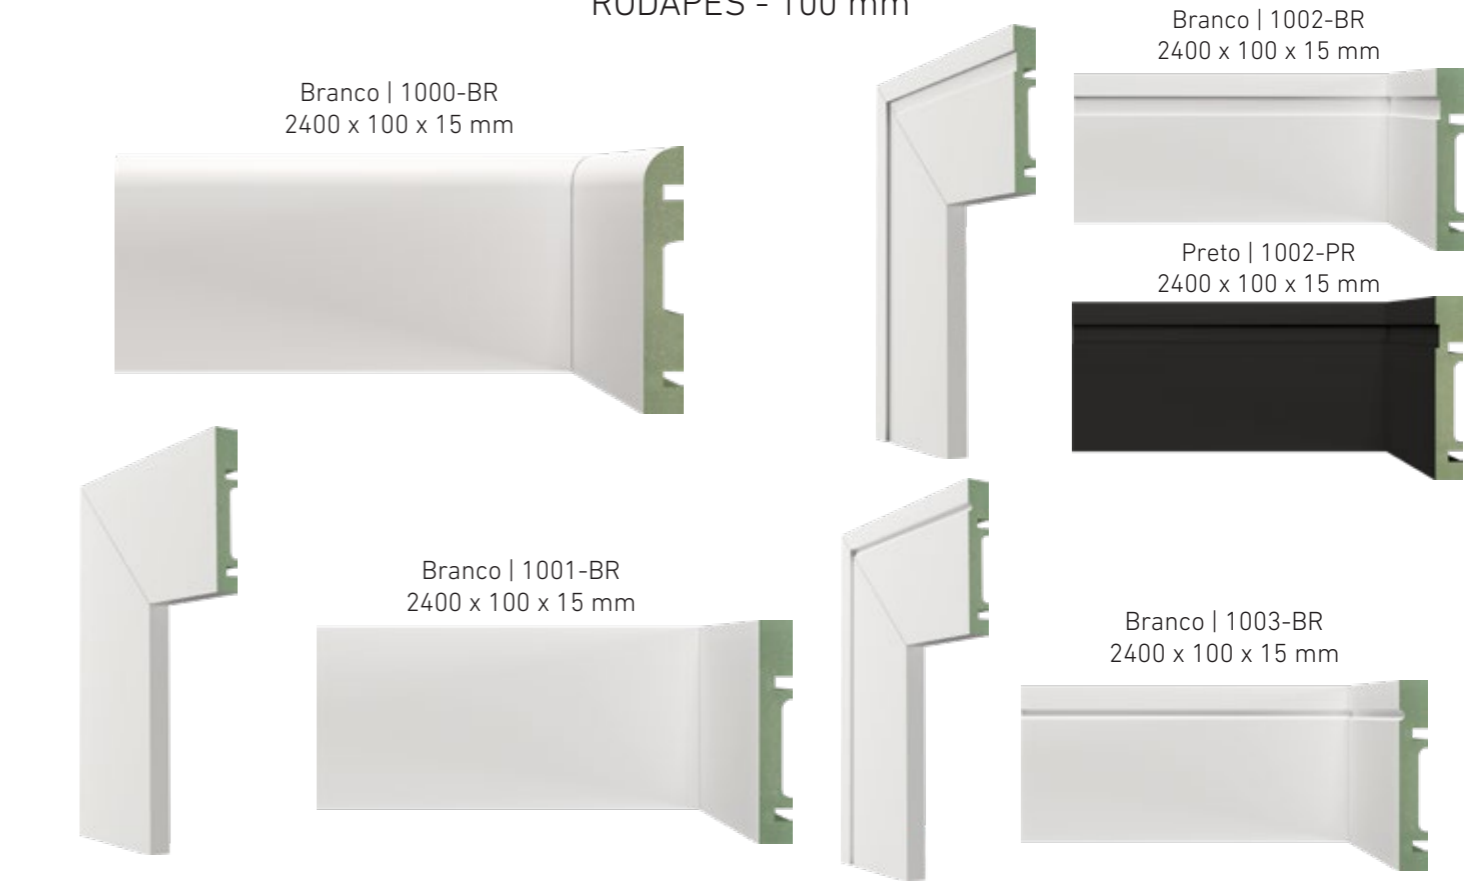

MOLDUFAMA

R O D A P É S E G U A R N I Ç Õ E S

+55 48 3645.0020
contato@moldufama.com.br
www.moldufama.com.br

RODAPÉS / GUARNIÇÕES - 50 mm

Legenda
Comprimento - Largura - Espessura
0000 x 00 x 00 mm

RODAPÉS / GUARNIÇÕES - 70 mm

RODAPÉS MADEIRADOS - 70 mm

MOLUFAMA

RODAPÉS - 100 mm

RODAPÉS - 150 mm

RODAPÉS - 200 mm

RODAMEIO - 40 mm

RODAPÉS - 150 mm - SOBREPOR

MOLUFAMA