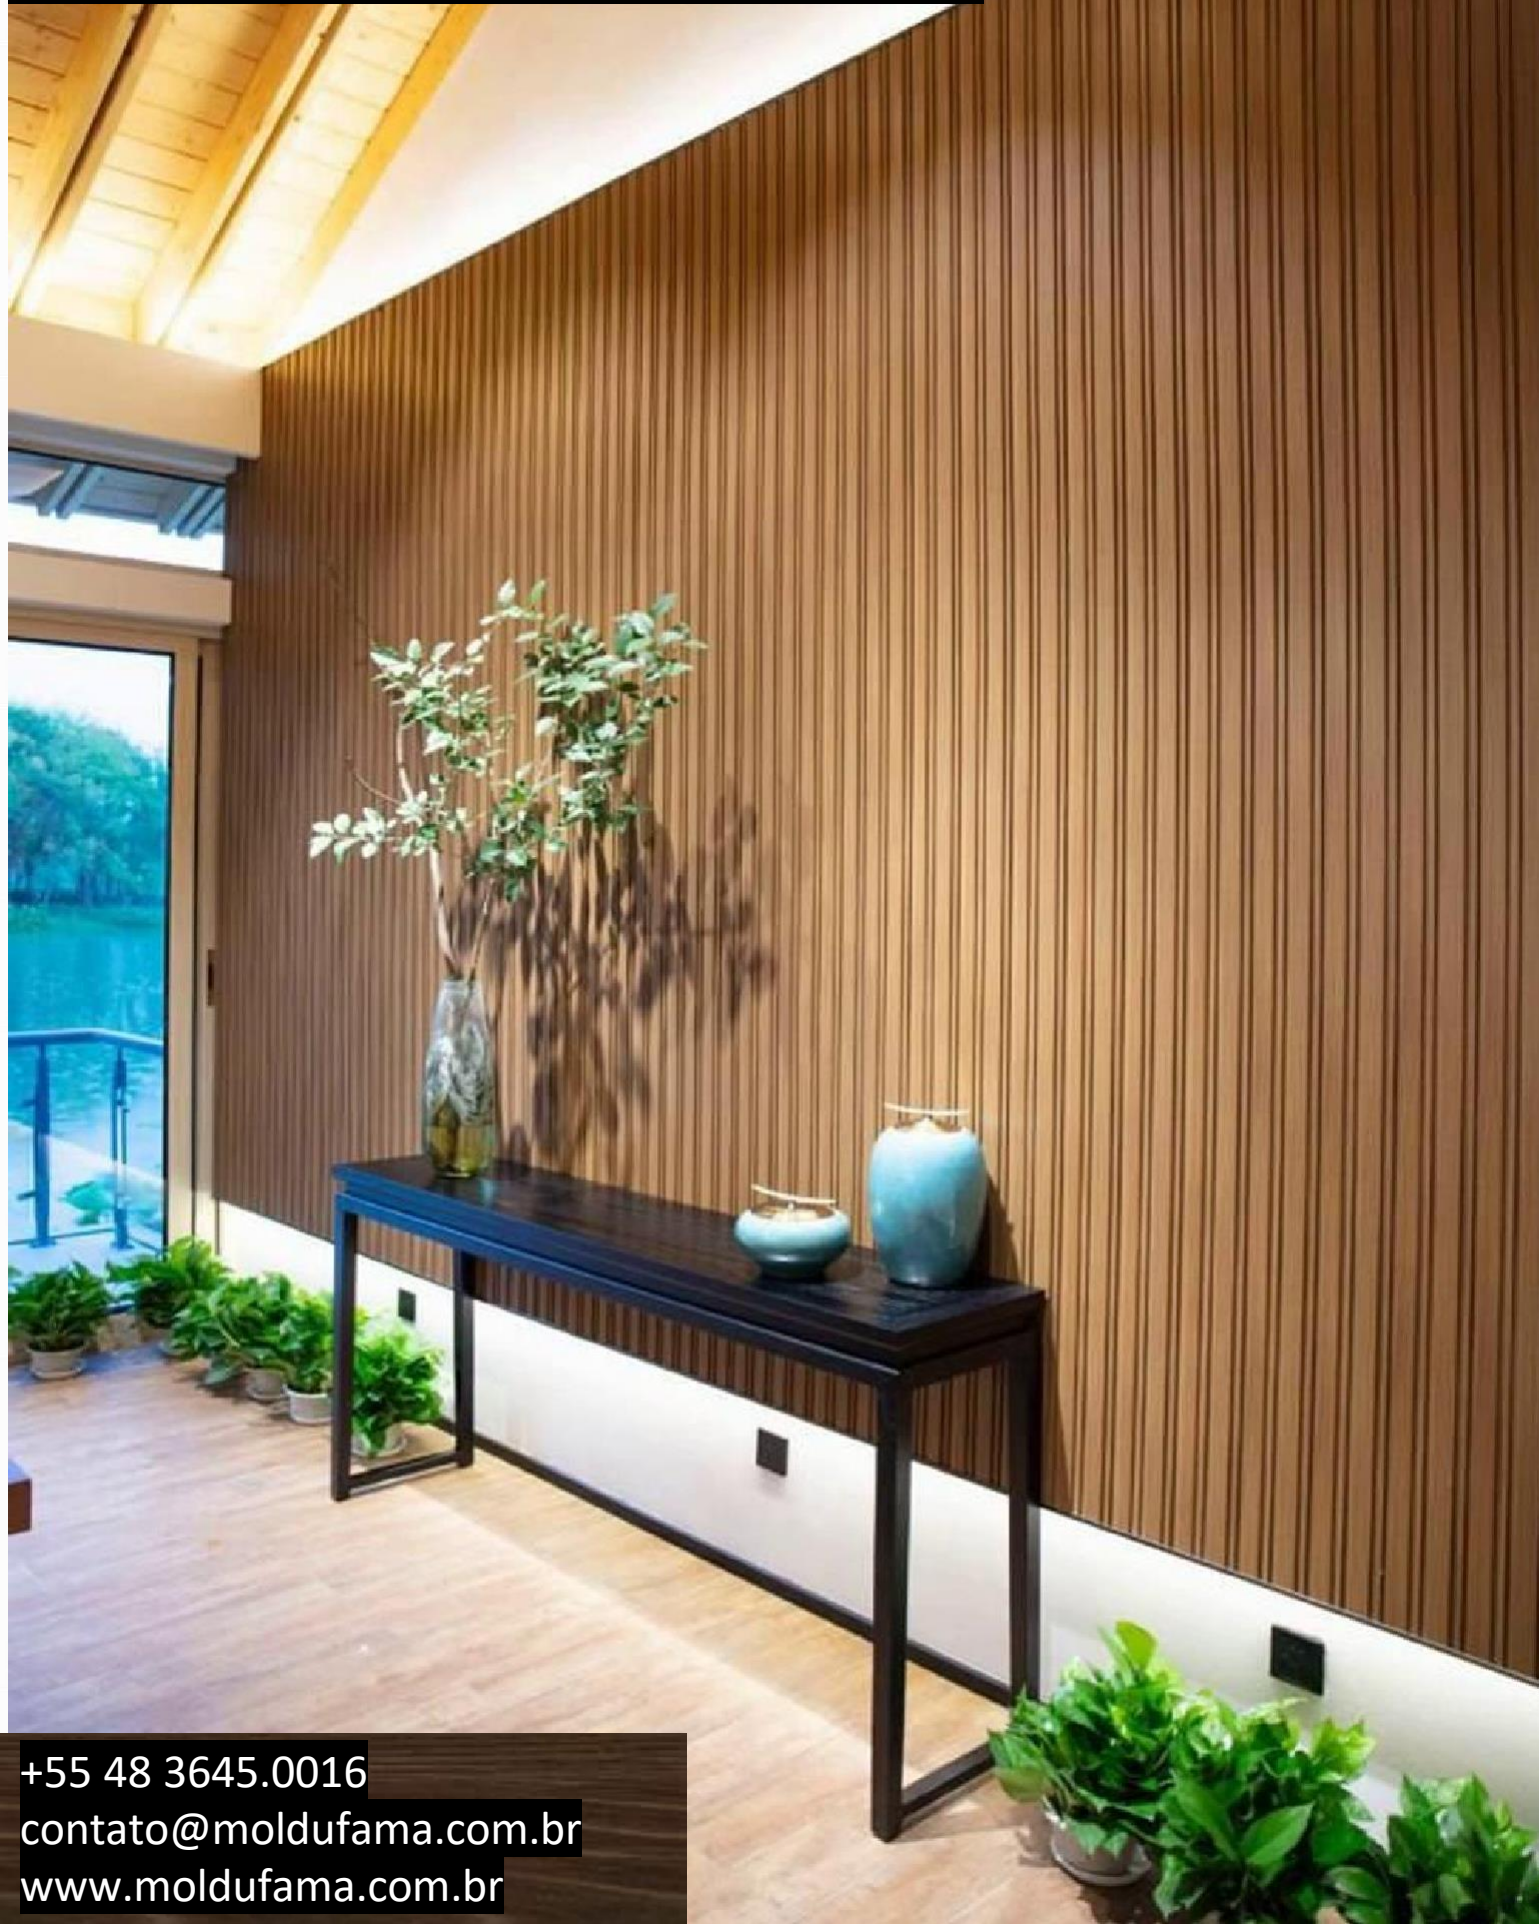

MOLUFAMA

ACABAMENTO . PAINEL RIPADO

+55 48 3645.0016
contato@moldufama.com.br
www.moldufama.com.br